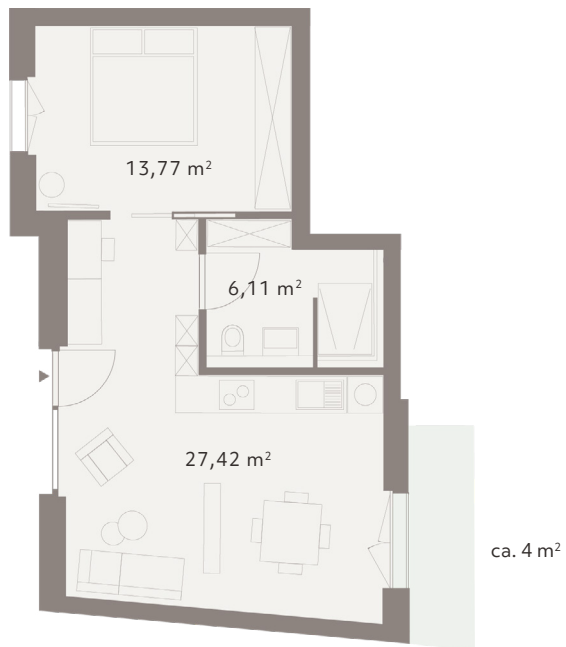

LAUSITZER QUARTIER

WE 44

NEUBAU APARTMENT

EG 47,30 m²

Exemplarische Ausstattungs- und Möblierungsplanung. Balkon- und Terrassenflächen mit 50% angegeben.
Gartenflächen nicht in der Flächenberechnung enthalten. Gartenflächen im Kaufpreis enthalten.